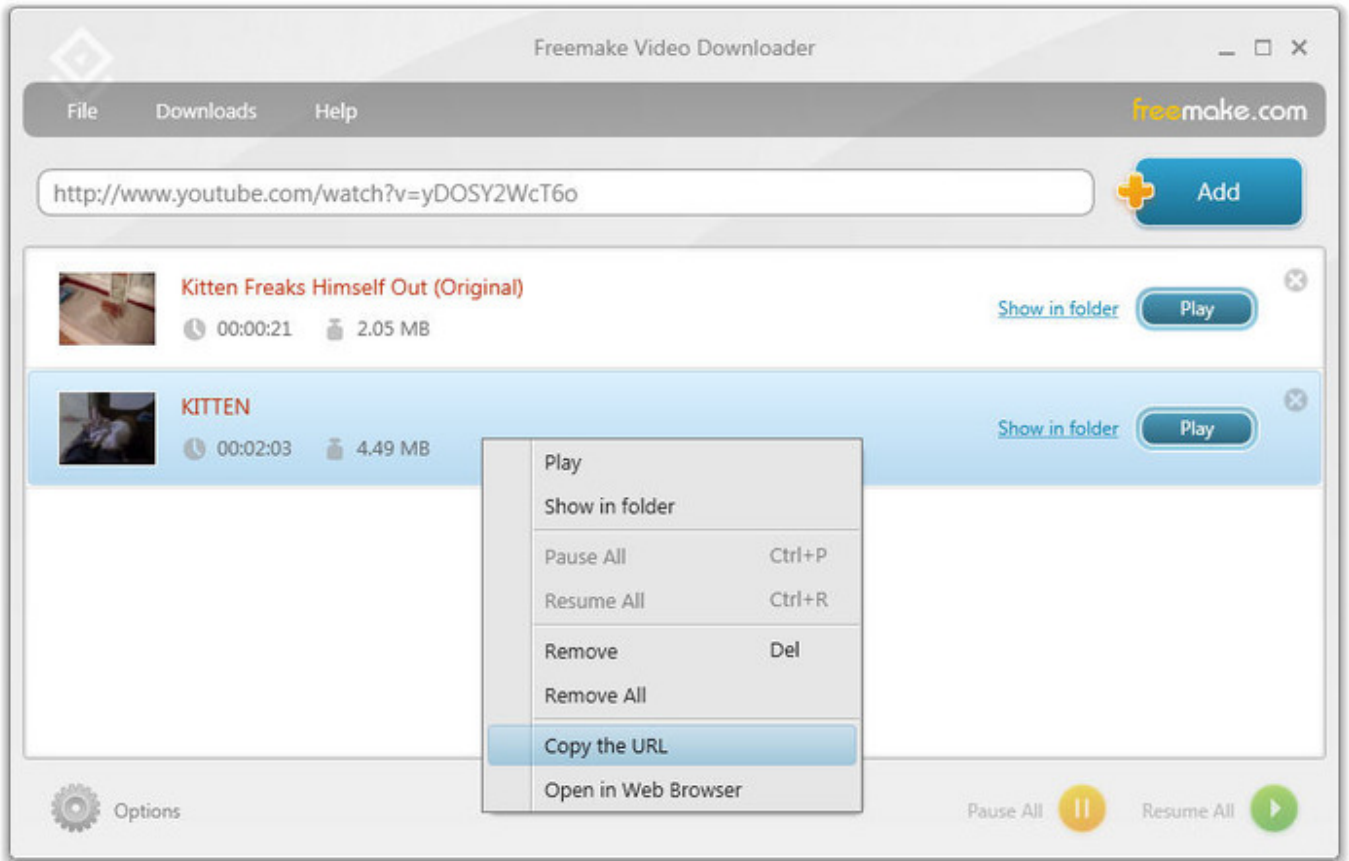

[موقع لتحميل فيديو من اي موقع بوك](#)

[موقع لتحميل فيديو من اي موقع بوك](#)

إذا رأيت إشعاراً بعدم العثور على وحدات بكسل على موقعك أو وجود خطأ به ، فراجع قسم استكشاف الأخطاء وإصلاحها أدناه للحصول على مزيد من المساعدة.. انتقل إلى علامة التبويب البكسل في مدير الإعلانات.. موقع لتحميل فيديو من اي موقع بوك تطبيقاً إذا عثر مساعد Pixel على وحدة بكسل على موقعك ولا توجد أية أخطاء ، فأنت على استعداد لبدء إنشاء إعلانات Facebook باستخدام بكسل الخاص بك.. تعرف على مزيد من المعلومات في موقع مطوري البرامج لدينا ، ضمن قسم تتبع الأحداث في الصفحة.

موقع لتحميل فيديو من اي موقع بوك طريقها النسبة إلى أحداث الحركة المضمنة: أضف رمز الحدث بين علامات البرنامج النصي بجوار الإجراء الذي تريد تتبعه (مثل زر).. لمعرفة المزيد حول البكسل قبل البدء ، تحقق من فوائد تثبيت بكسل Facebook.. انقر على 'إنشاء' في المربع الذي يظهر لإنهاء إنشاء البكسل.